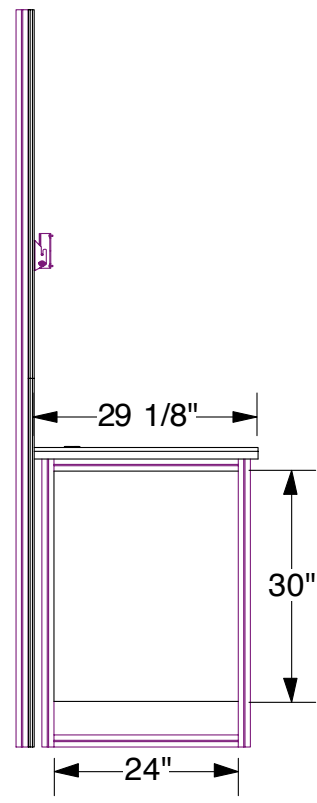

ICON E 10x20  
Backwall

### 3D VIEW

Frosted Plex

### SIDE VIEW

**ICON E 20x20**  
Reception Counter

**FRONT VIEW**

**TOP VIEW**

**3D VIEW**

**ICON E** 10x20  
Kiosk

**FRONT VIEW**

**SIDE VIEW**

**3D VIEW**