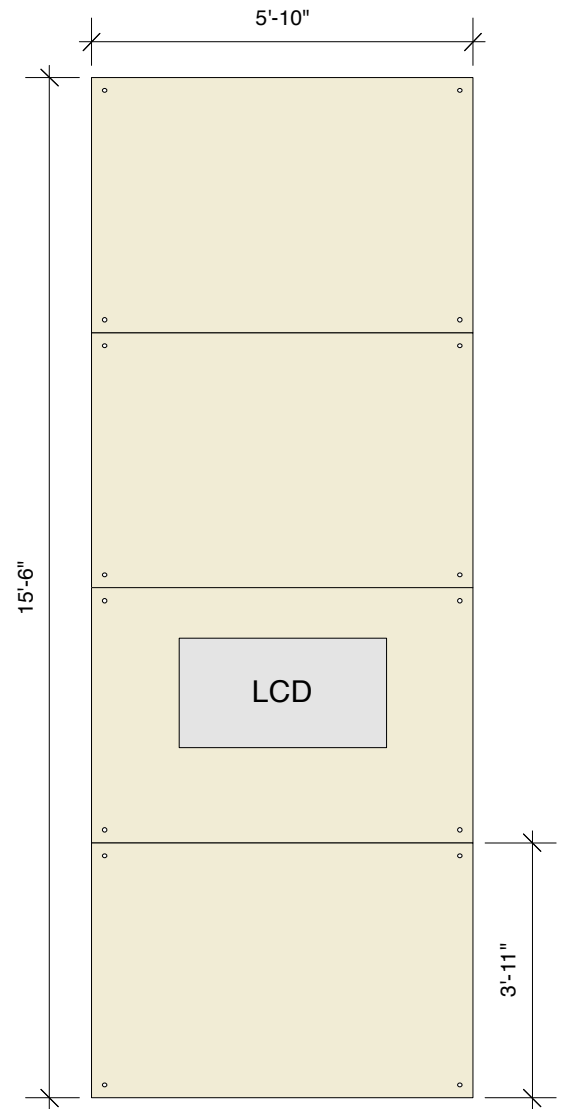

RECEPTION COUNTER

*91 lbs*

KIOSK COUNTER

*68 lbs*

KIOSK

*180 lbs*

TOWER

*785 lbs*